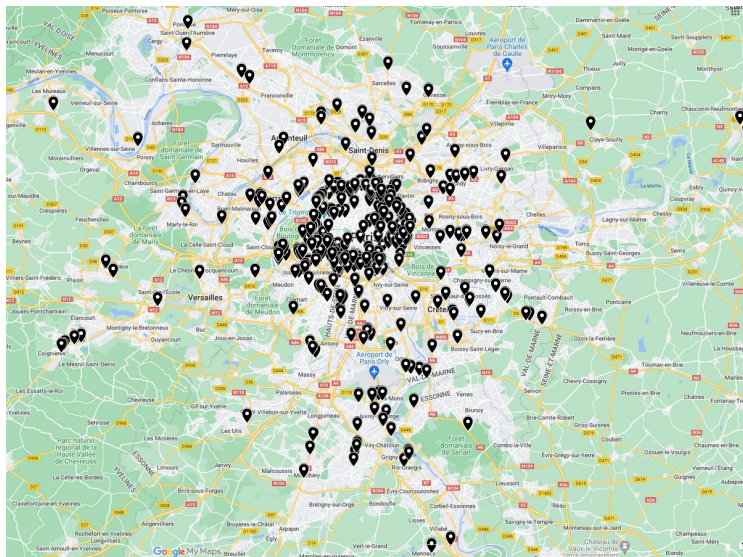

MUST 500 GRAND PARIS

Notre réseau de couverture vous permettant d'émerger avec puissance sur l'ensemble de la région capitale.

691

8m² déroulants +
Grand format digital

365

faces à Paris

326

faces en banlieue

dont 16

écrans digitaux

5 Porte de Bagnolet 4 Porte de la Chapelle
5 Porte de Vanves 2 Porte d'Italie

Jour de départ : Mardi

LA PUISSANCE AU SERVICE DE LA NOTORIÉTÉ

LES PERFORMANCES DU RÉSEAU

TOTAL	COUVERTURE	CONTACTS	RÉPÉTITION	AUDIENCE	GRP
PÉRIMÈTRE ACTIF	68,28%	123 629 950	20,57	6 010 310	14