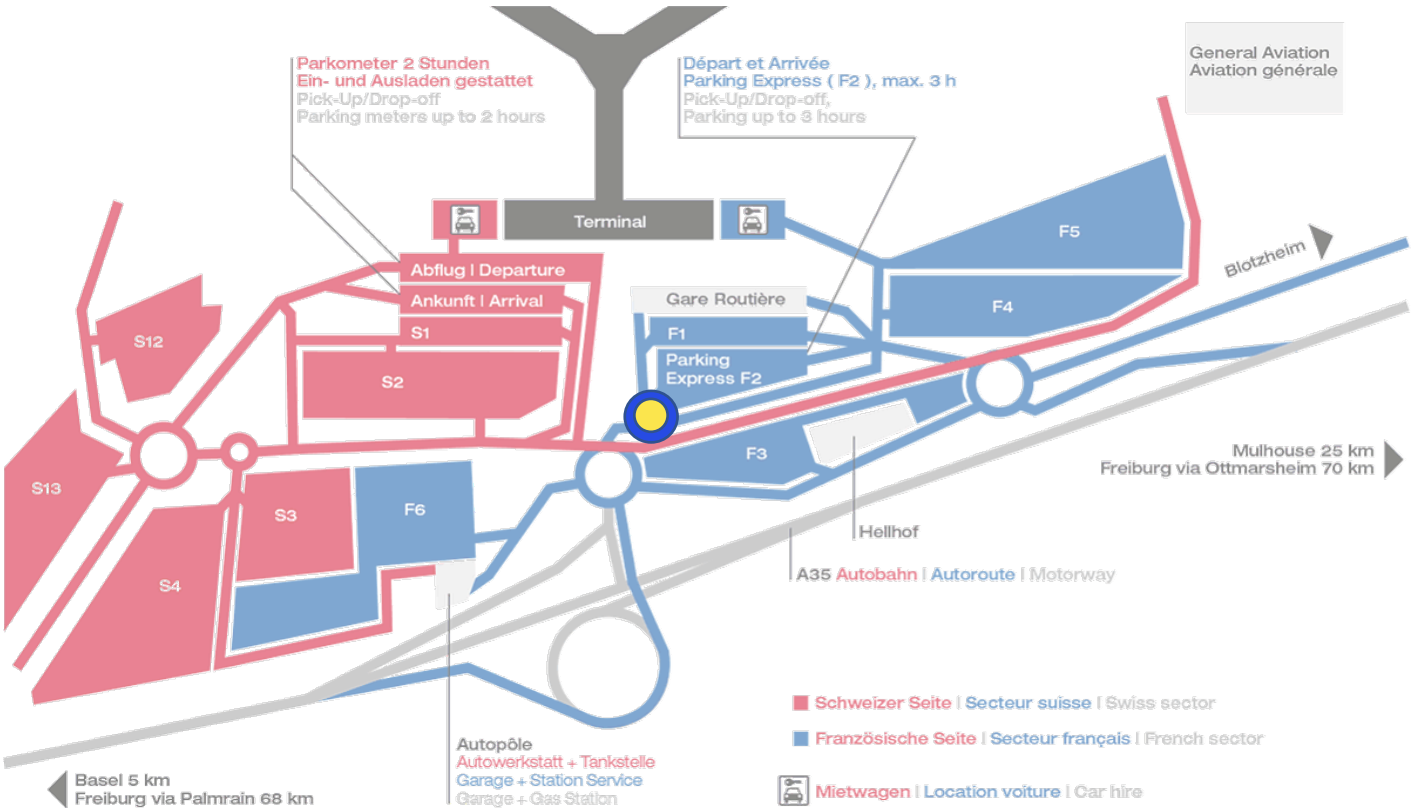

AEROPORT MULHOUSE

Emplacement incontournable à la sortie de l'aéroport

Toile premium

60m²